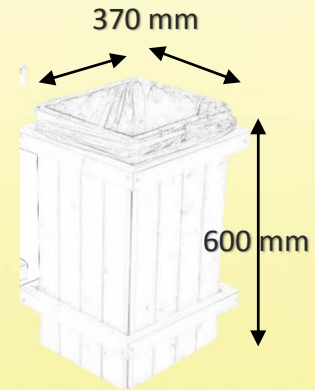

## DESCRIPTION

Corbeille de propreté carrée tout bois, capacité brut 50 L (corbéco Lulu) fonctionnel à tout petit budget. Maintien du sac par sandow

## MATERIAUX

- Habillage latte bois. Section 15 x 70 en résineux et en exotique pour la version 50 L